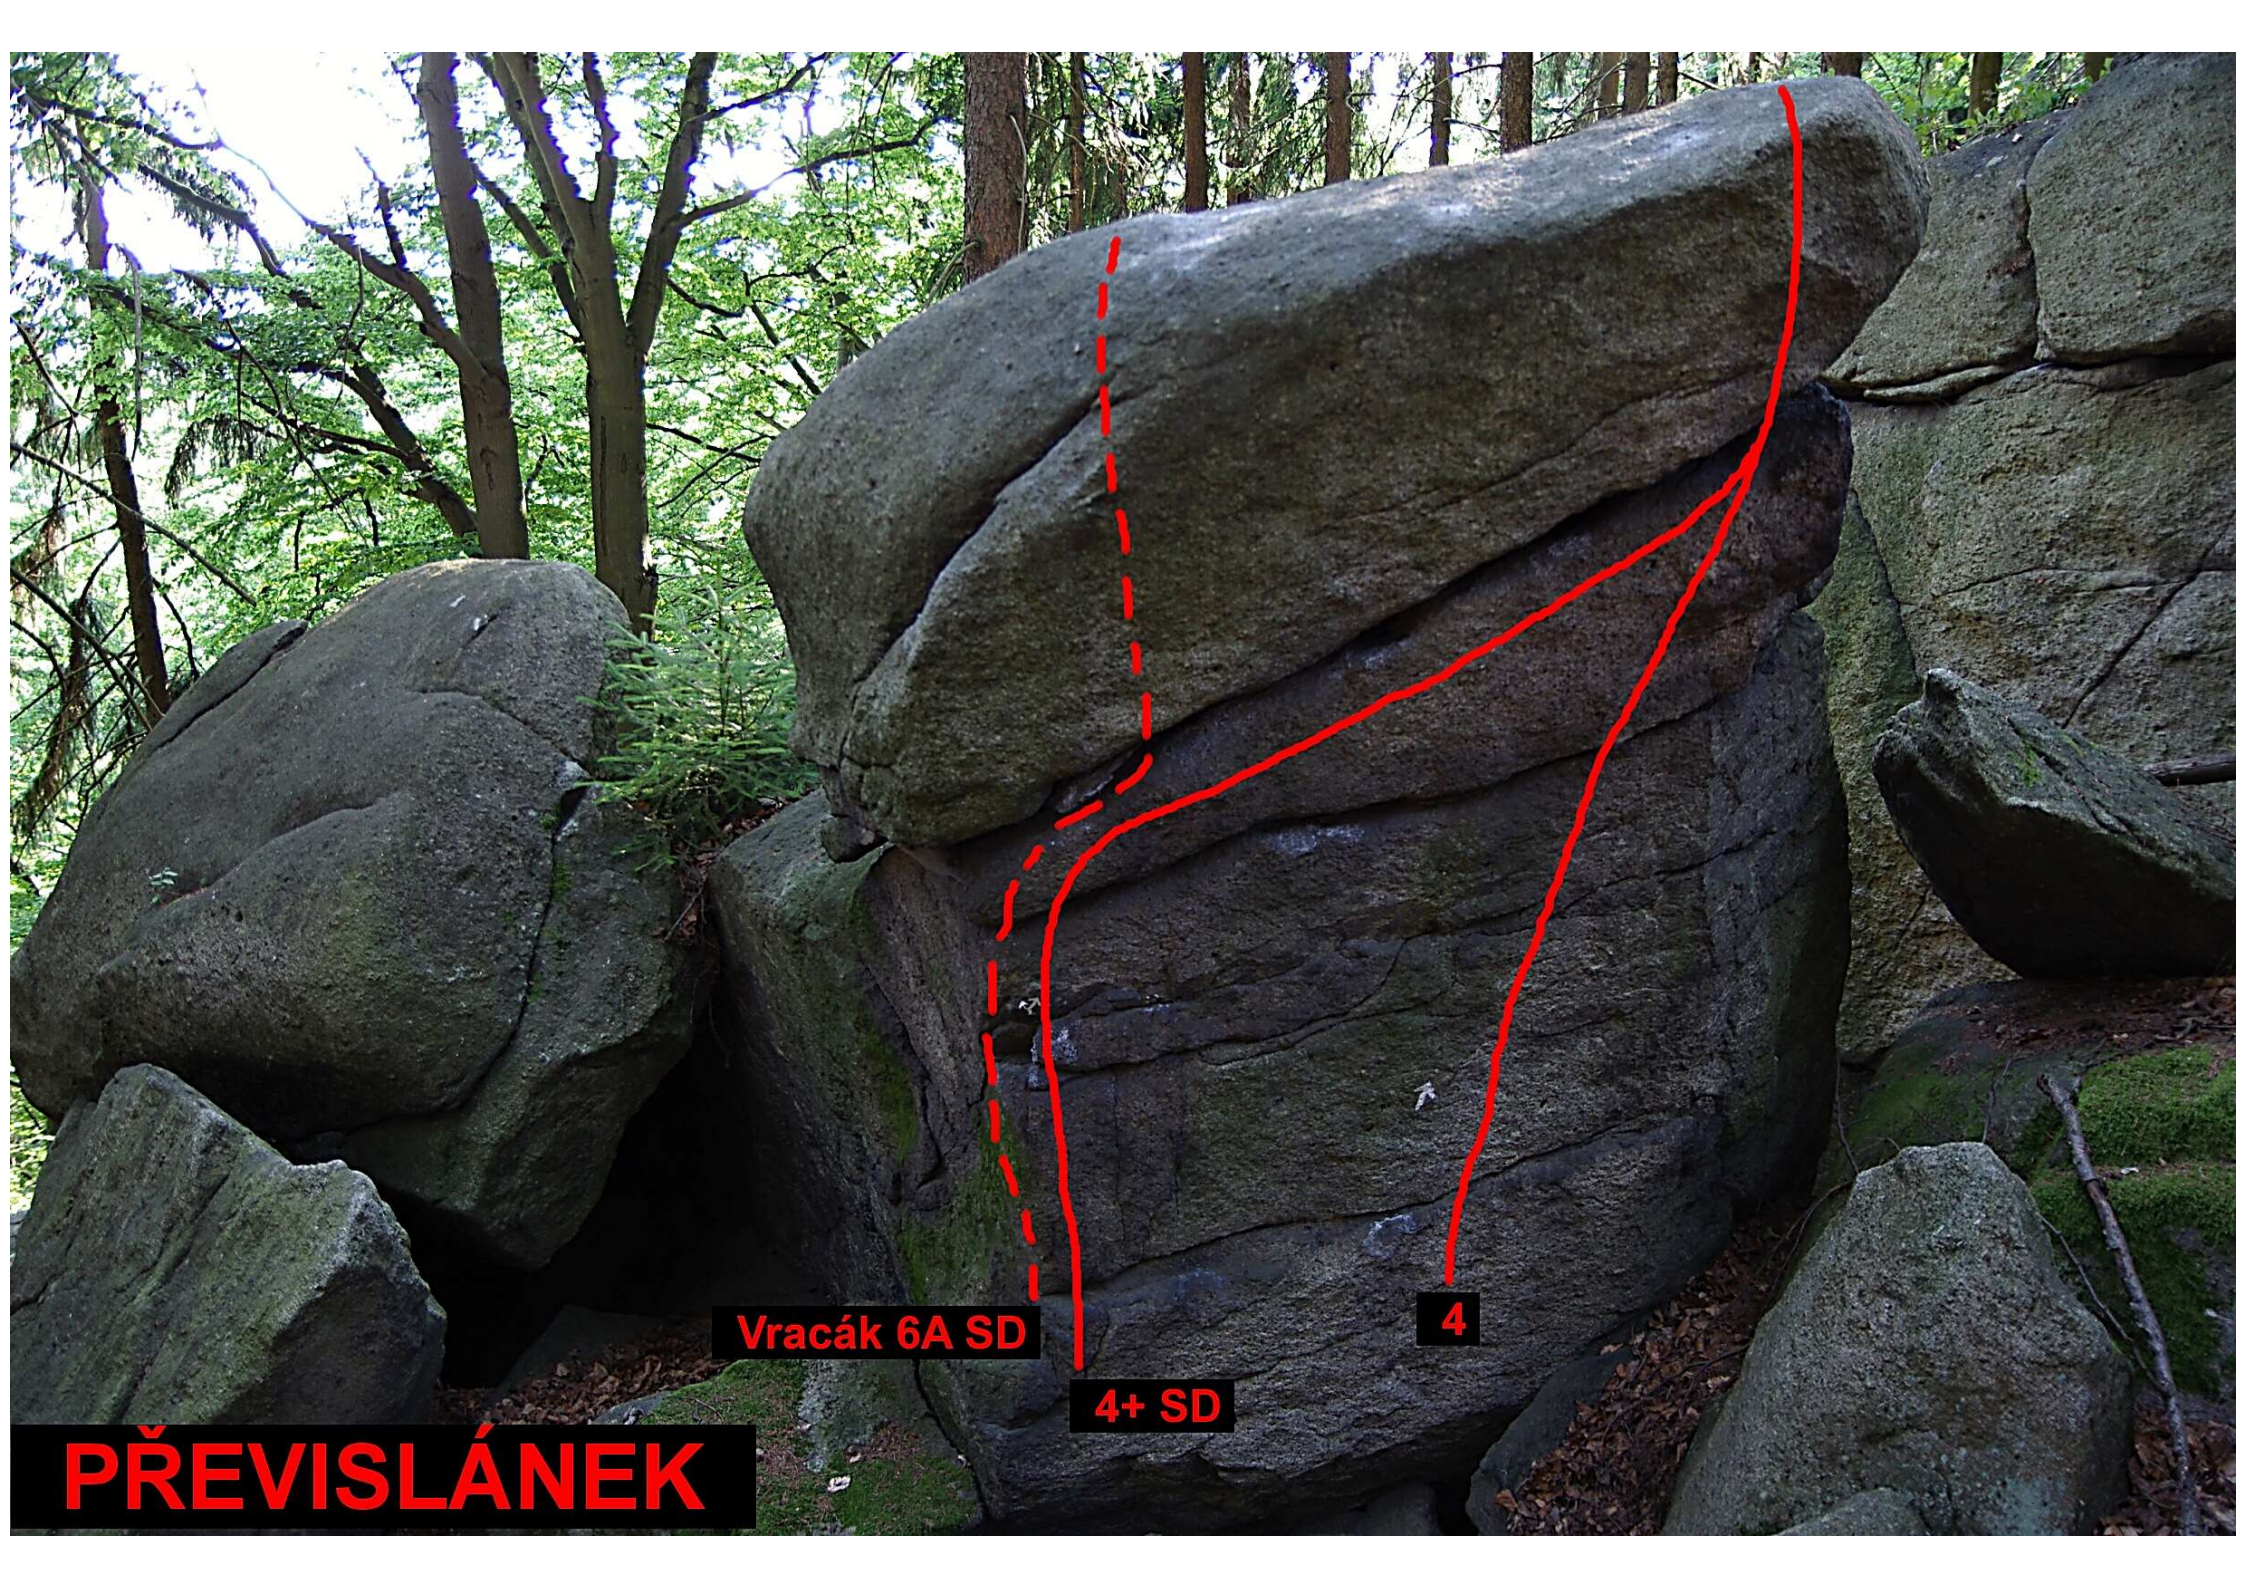

Vracák 6A SD

4+ SD

4

PŘEVIŠLÁNEK