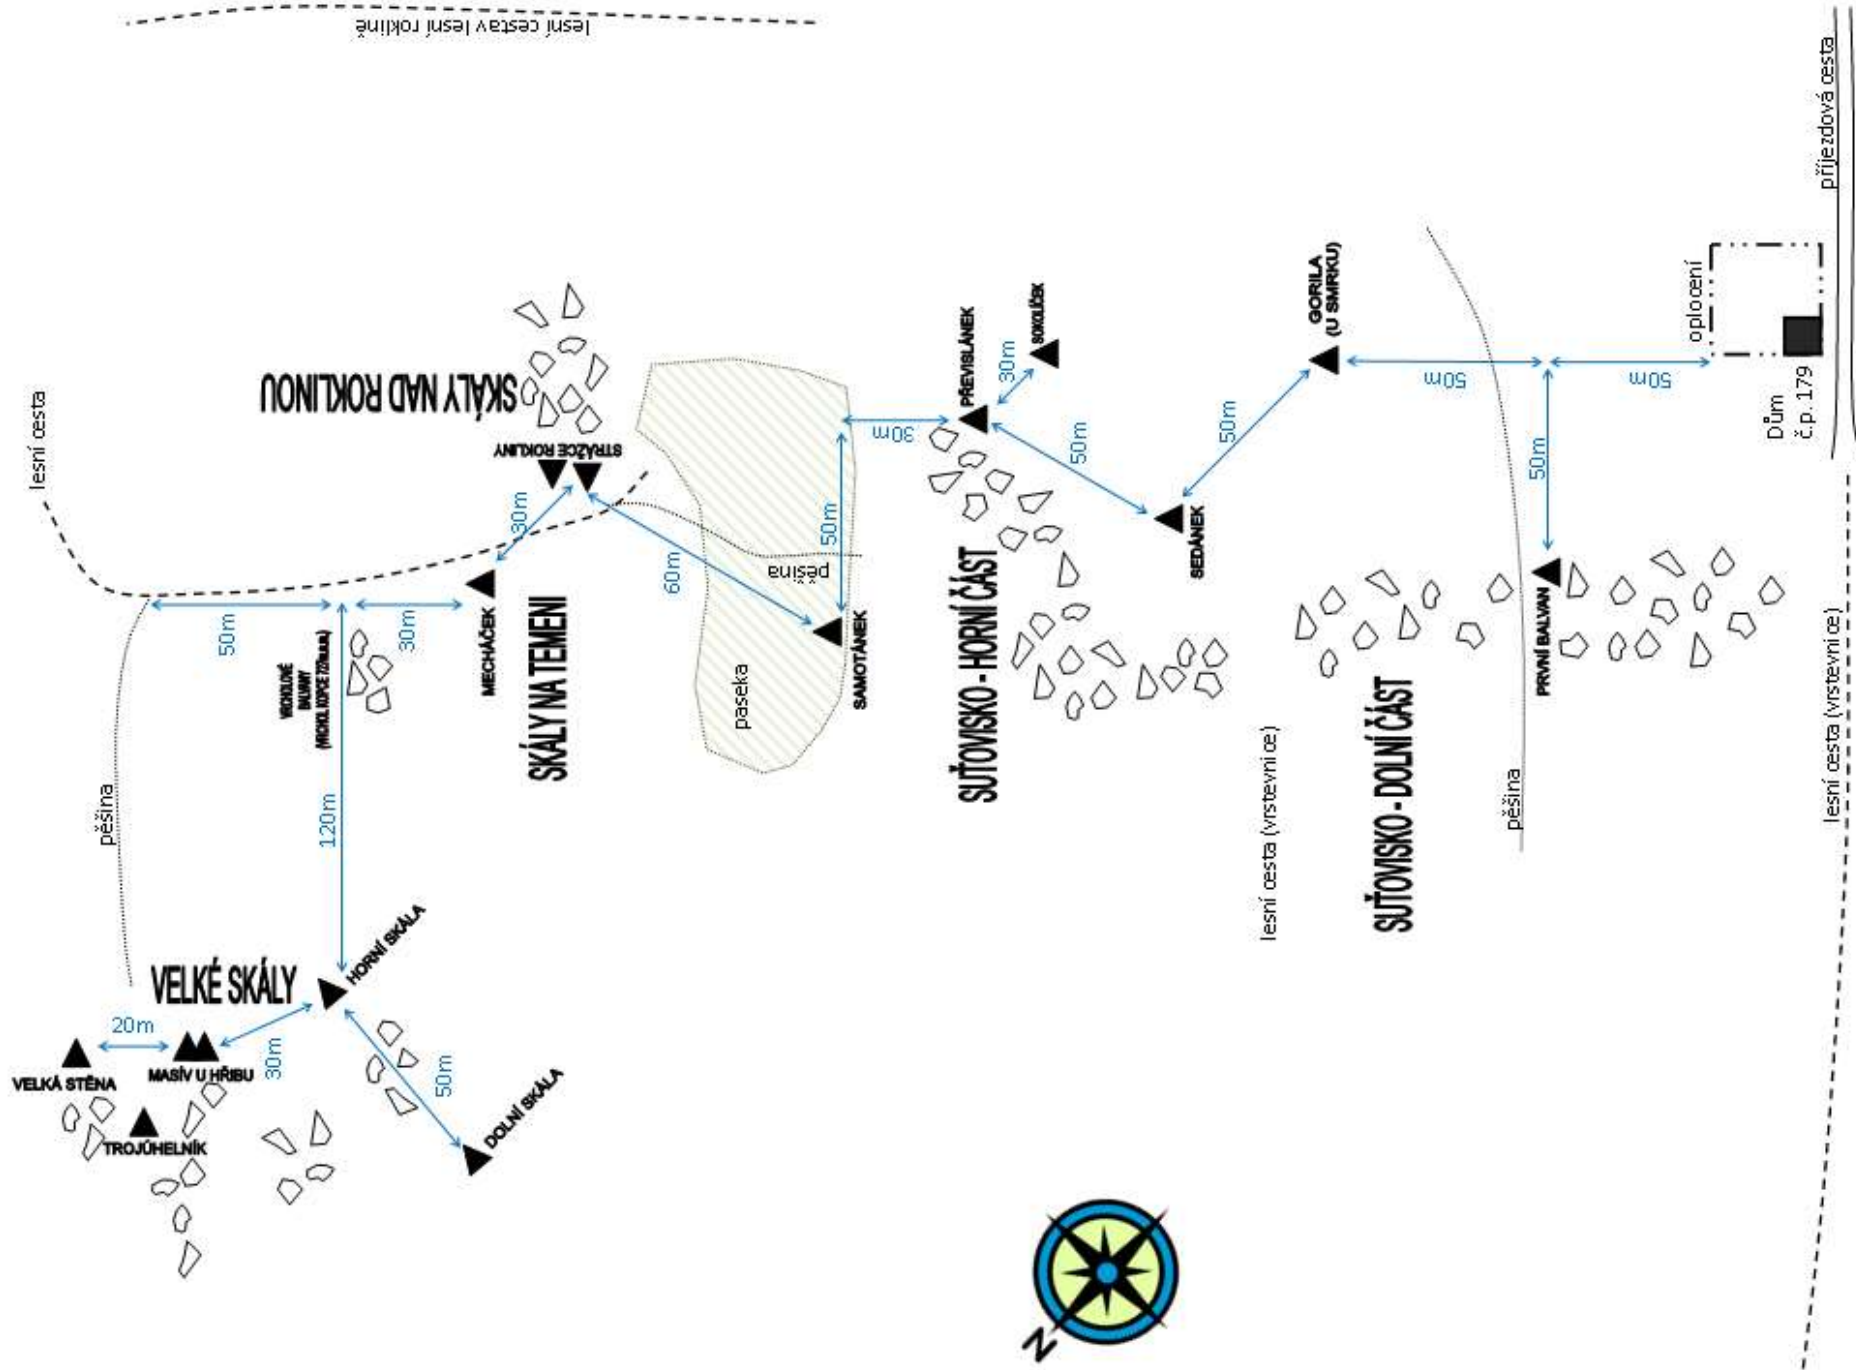

POZORKA - SMOLNÝ VRCH

Boulderingový průvodce

SKÁLY NA SMOLNÉM VRCHU - POZORKA

U SMRKU

5A

5B

5C SD

5B SD (morfo)

SEDÁNEK

SOKOLÍČEK

4

5C

SOKOLÍČEK

4

5C

Vracák 6A SD

SAMOTÁNEK

MECHÁČEK - vých. stěnka

Náhorní hrana 2

Na ráně 4

MECHÁČEK - jižní stěnka

Brízková 4

Mechonajzna 5A

MECHÁČEK - sev. a záp. stěna

Padajzna 5A

Normálka 2

Normálka direct 3