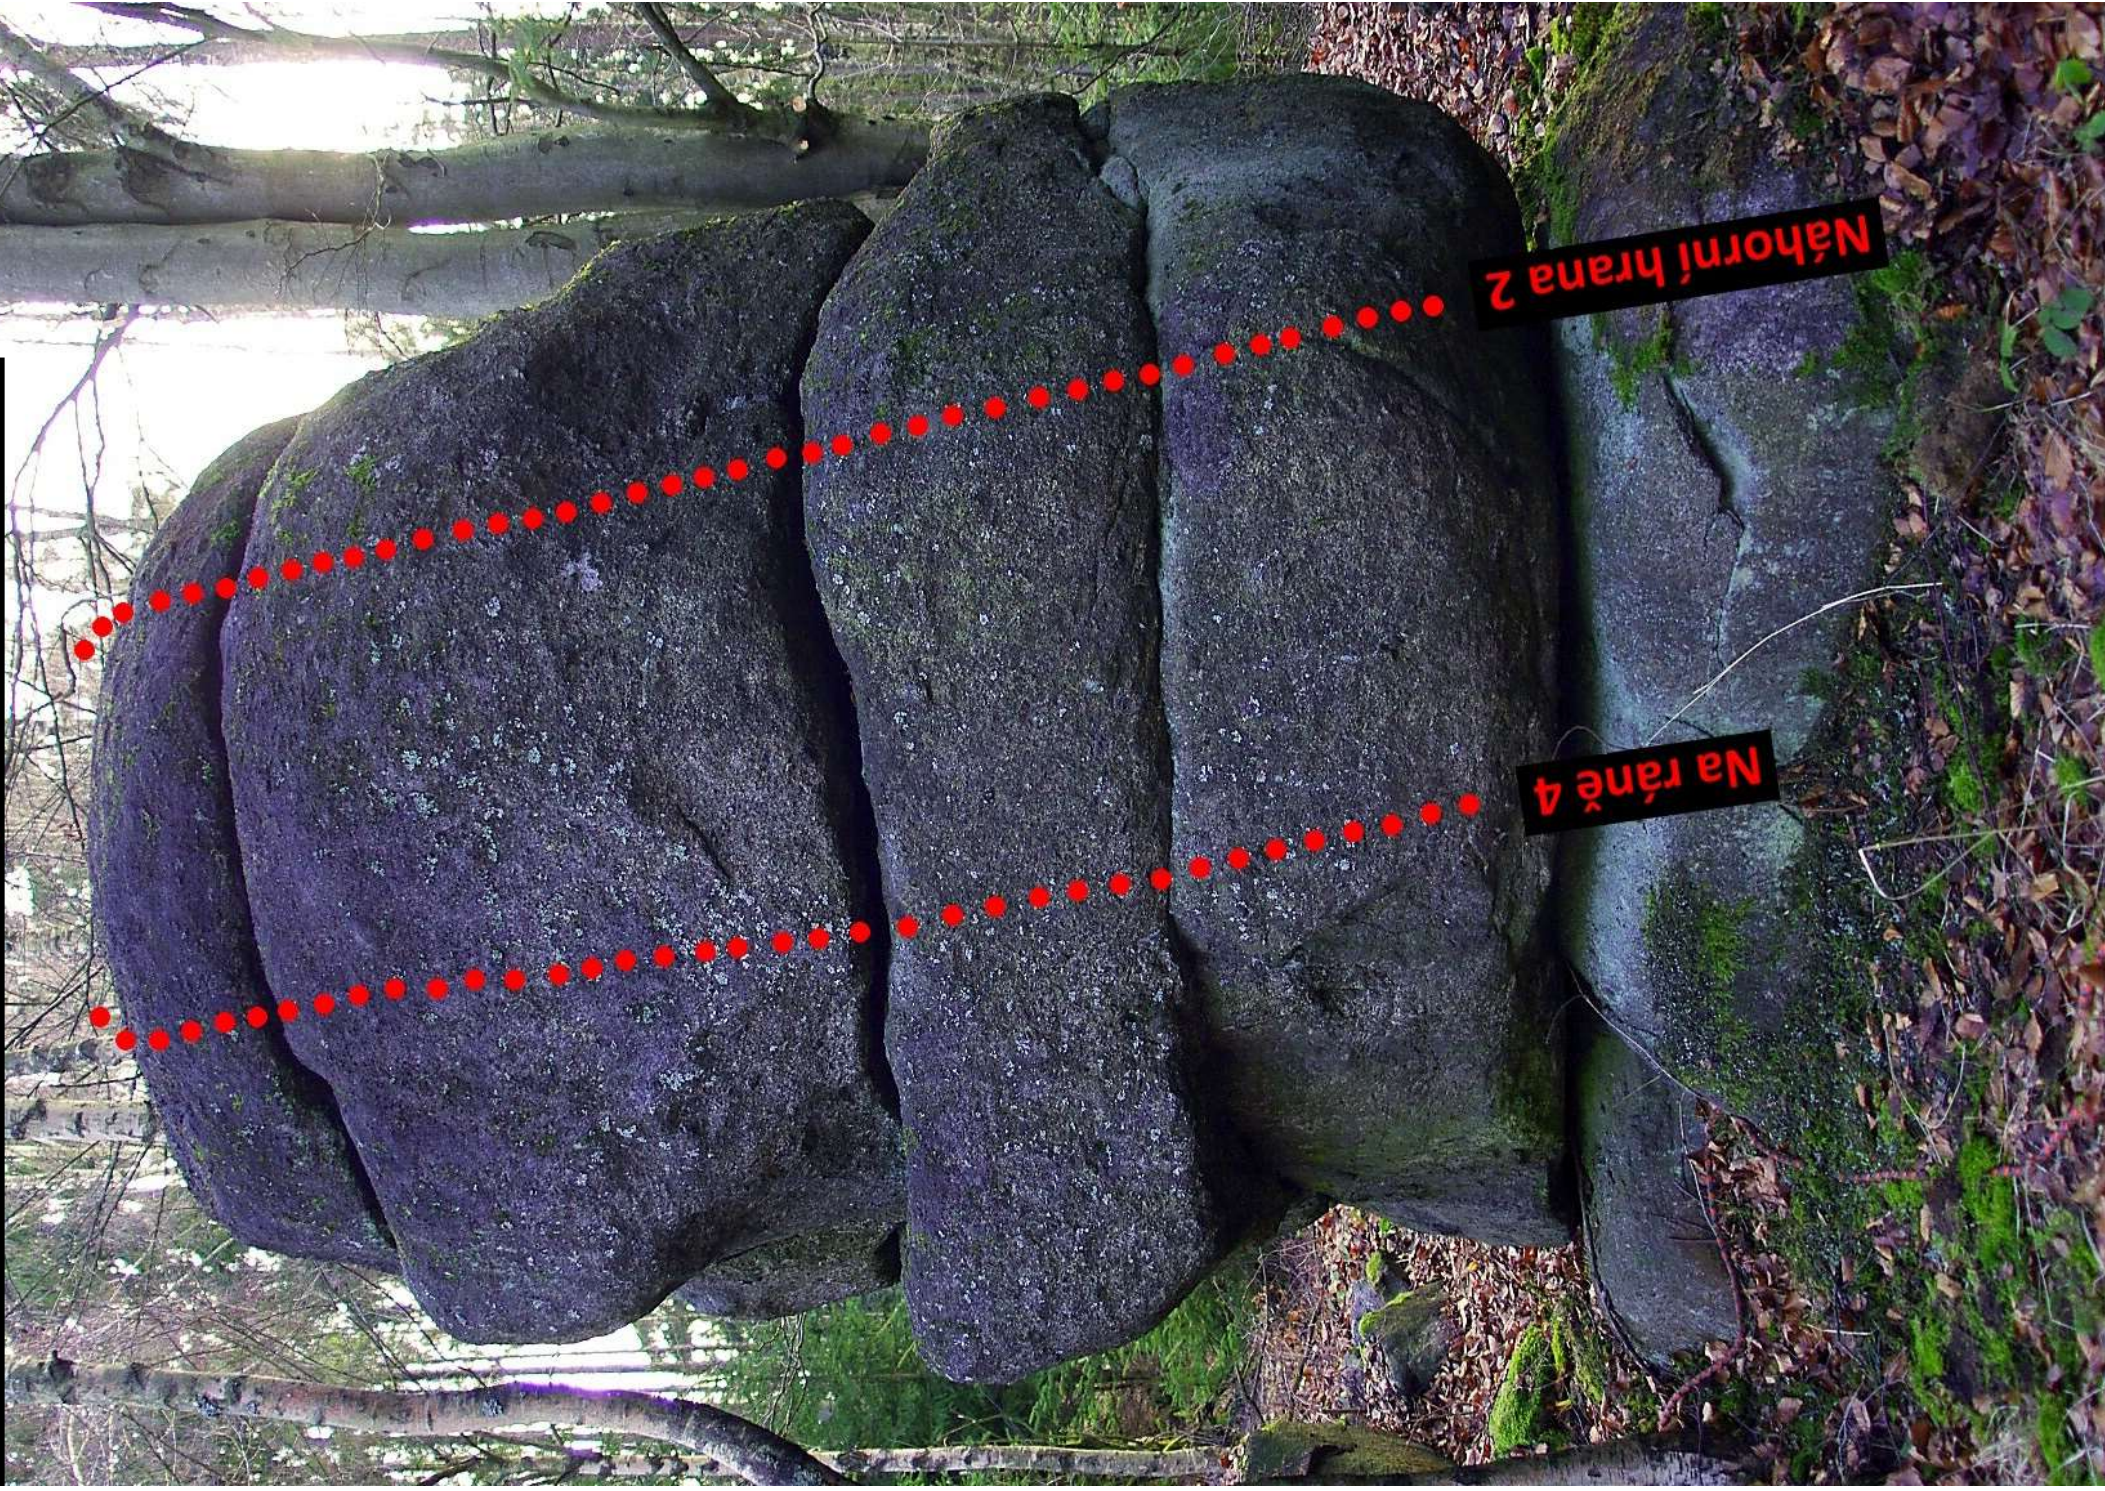

MECHÁČEK - vých. stěnka

Náhorní hrana 2

Na ráně 4